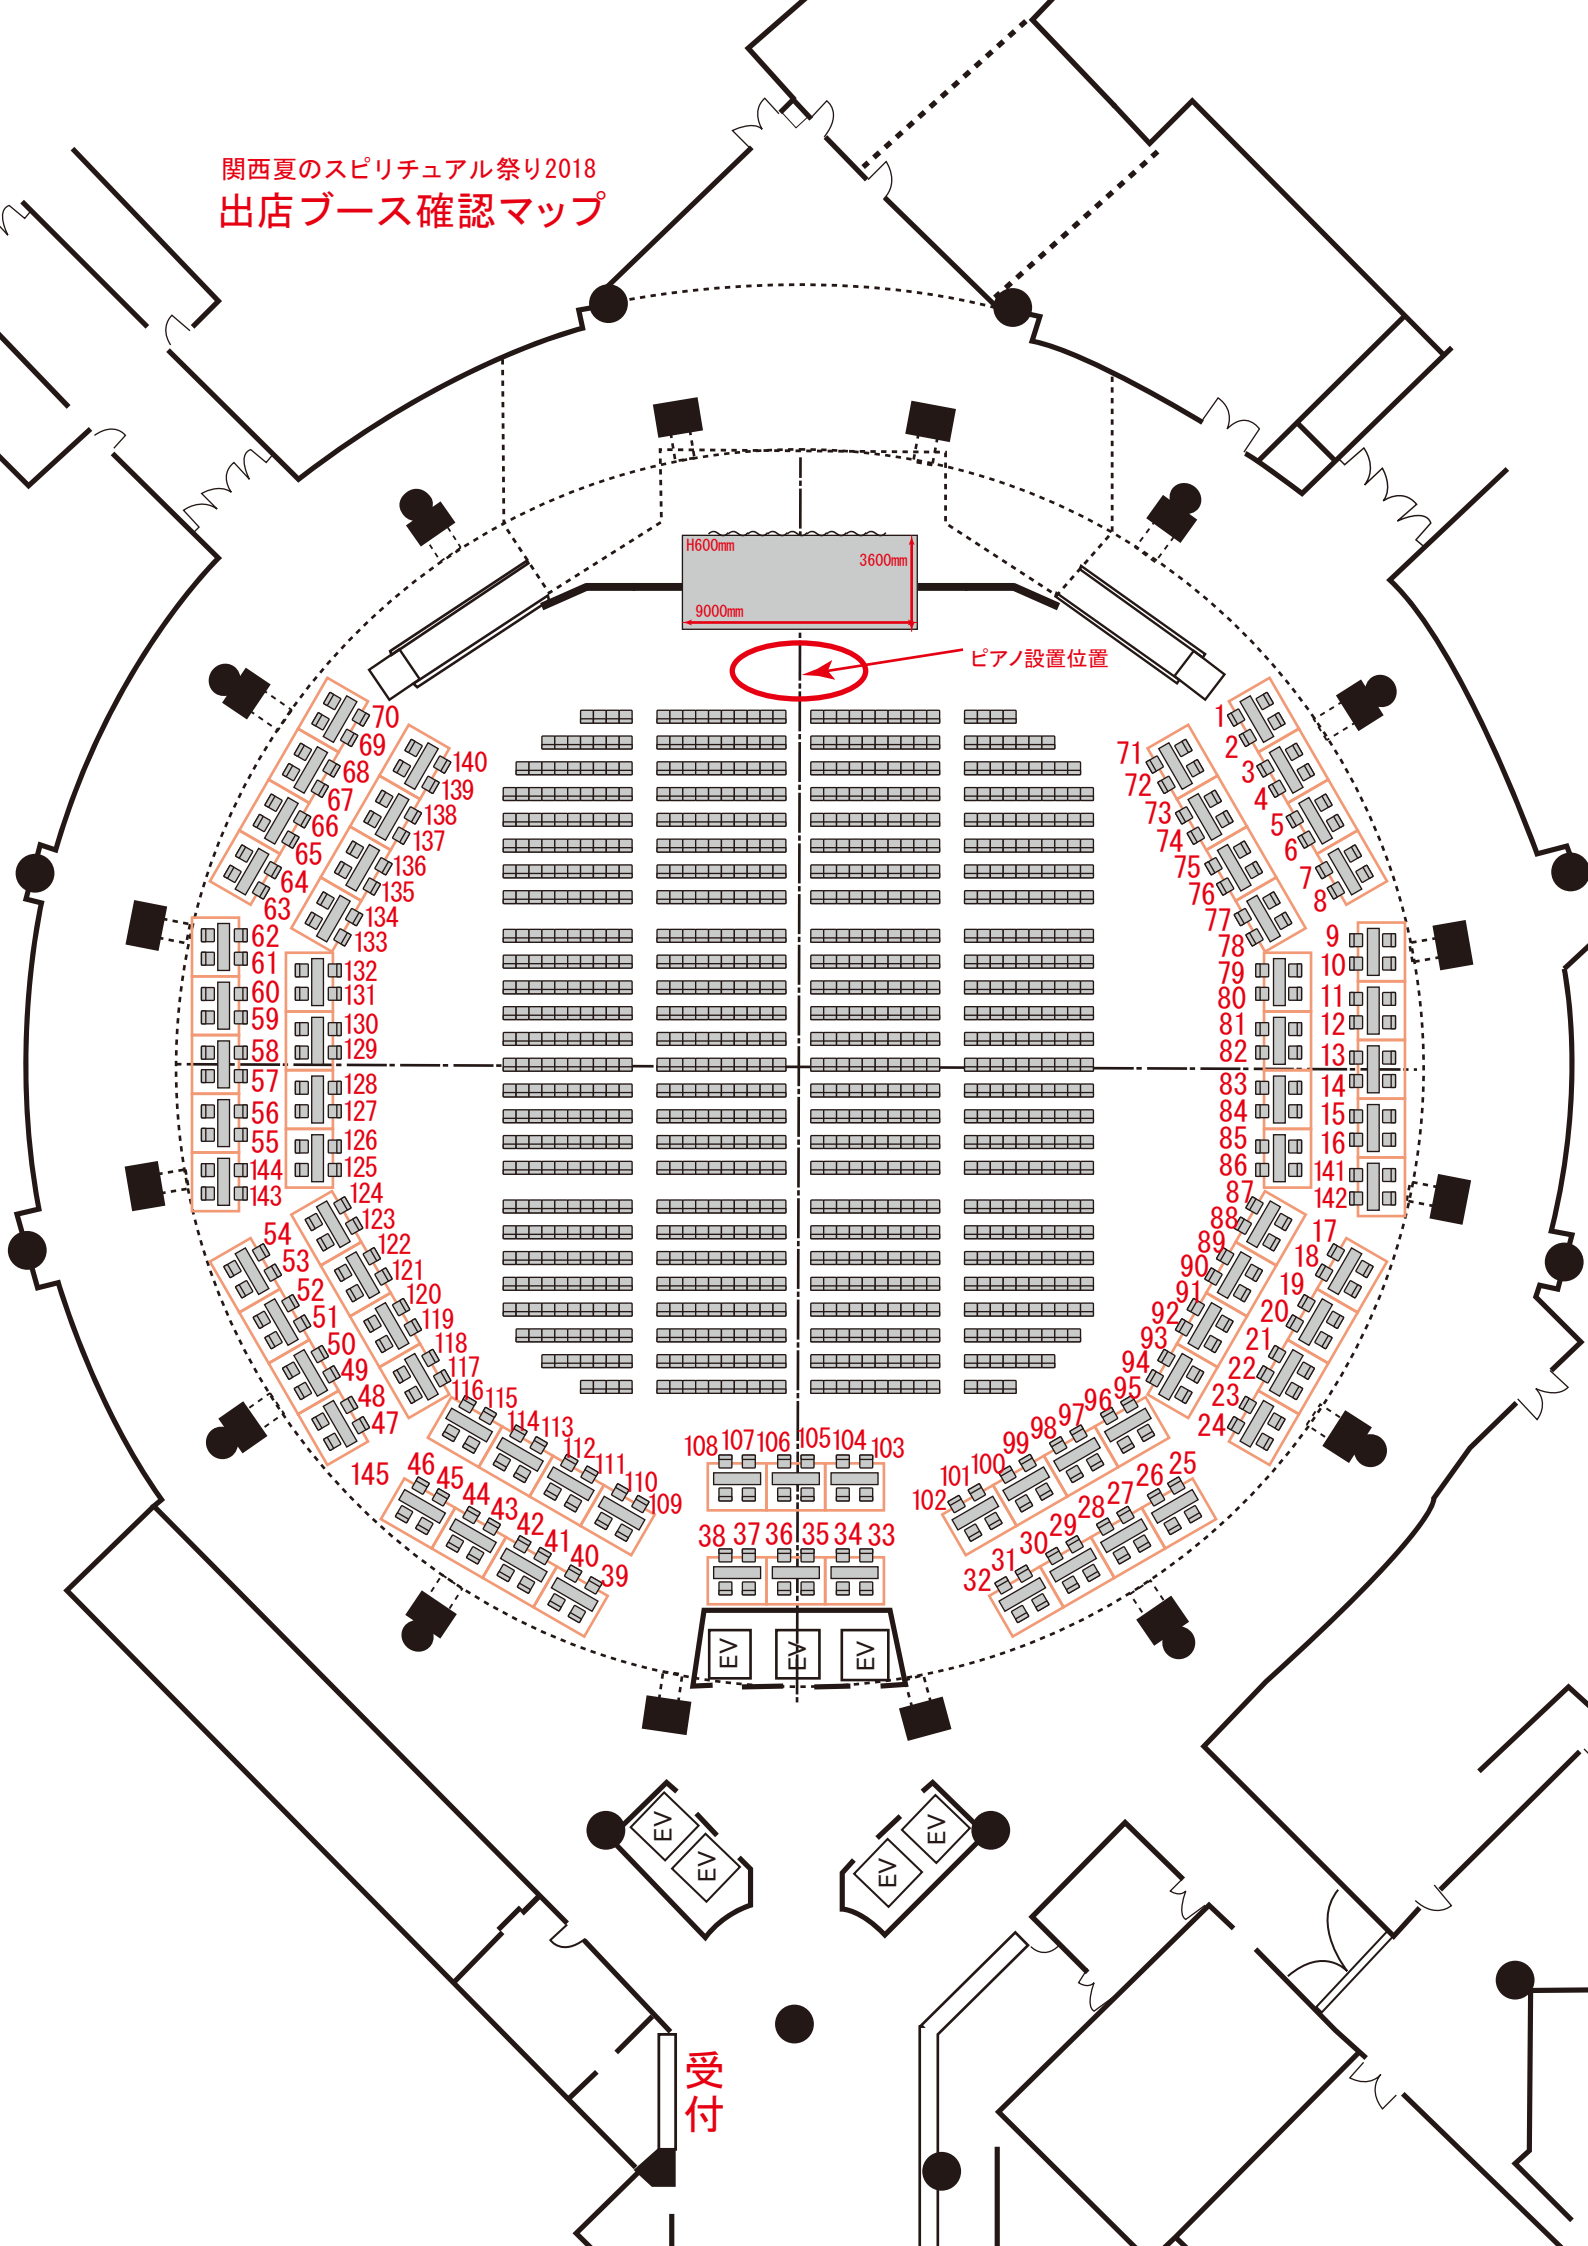

関西夏のスピリチュアル祭り2018  
出店ブース確認マップ

H600mm  
3600mm  
9000mm

ピアノ設置位置

108 107 106 105 104 103

38 37 36 35 34 33

EV EV EV

受付

EV EV

EV EV